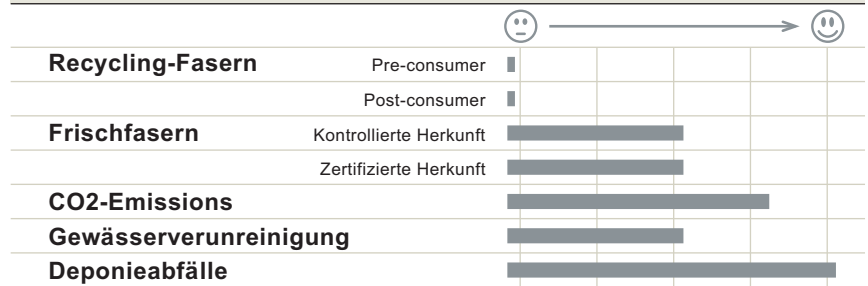

allround 80 g/m² always top performance for perfect runnability

PERFORMANCE

UMWELT

Kategorie

Multifunktionspapier
holzfrei, weiß

Geeignet für

Überwiegend Texte, schwarz-weiße Motive,
Interne Kommunikation, Arbeitskopien,
Warendokumente, Lieferscheine

Qualitätsstandards | Umweltmanagement

ISO 9001 (9002)
ISO 9706
EN12281

ISO 14001
EMAS

Umwelt- und Qualitätszeichen

PEFC™
PEFC/04-31-0707

Förderung nachhaltiger
Waldwirtschaft
www.pefc.org

klimaneutral produziert
Während der Herstellung wird kein CO₂
aus fossilen Brennstoffen freigesetzt