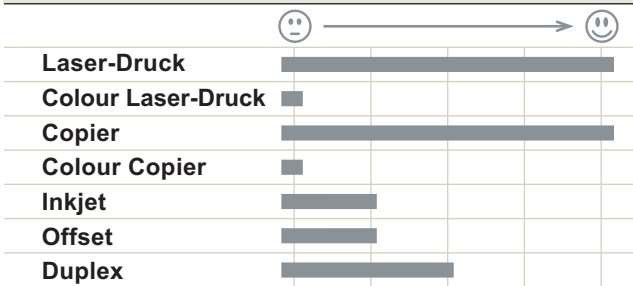

allround 80 g/m² always top performance for perfect runnability

PERFORMANCE

UMWELT

Kategorie

Multifunktionspapier
holzfrei, weiß

Geeignet für

Überwiegend Texte, schwarz-weiße Motive,
Interne Kommunikation, Arbeitskopien,
Warendokumente, Lieferscheine